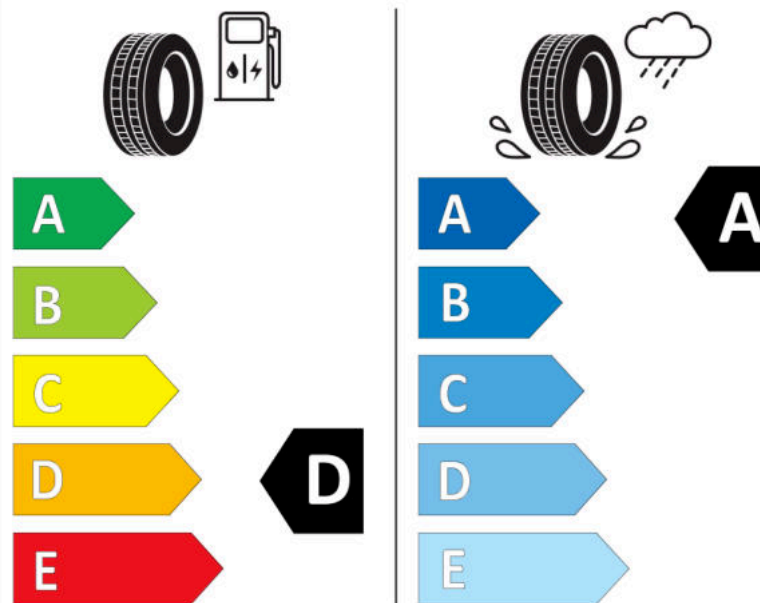

## Δελτίο Πληροφοριών Προϊόντος

ΚΑΝΟΝΙΣΜΟΣ (ΕΕ) 2020/740

Μάρκα	<b>MICHELIN</b>
Εμπορική ονομασία	<b>PILOT SPORT 4 SUV</b>
Αναγνωριστικό μοντέλου	<b>658458</b>
Διάσταση	<b>255/45R19</b>
Δείκτης ικανότητας φόρτωσης	<b>100</b>
Σύμβολο κατηγορίας ταχύτητας	<b>V</b>
Κατηγορία ως προς την εξοικονόμηση καυσίμου	<b>D</b>
Κατηγορία ως προς την πρόσφυση του ελαστικού σε υγρό οδόστρωμα	<b>A</b>
Κατηγορία εξωτερικού θορύβου κύλισης	<b>B</b>
Τιμή εξωτερικού θορύβου κύλισης	<b>72 dB</b>
Ελαστικό για χρήση σε συνθήκες έντονης χιονόπτωσης	<b>Όχι</b>
Ελαστικό πρόσφυσης στον πάγο	<b>Όχι</b>
Ημερομηνία έναρξης παραγωγής	<b>45/17</b>
Ημερομηνία λήξης παραγωγής	
Κατηγορία Φορτίου	<b>SL</b>
Επιπλέον πληροφορίες	<b>255/45 R19 100V TL PILOT SPORT 4 SUV MI</b>

# ENERG

**MICHELIN**

658458

255/45R19 100 V

C1

2020/740